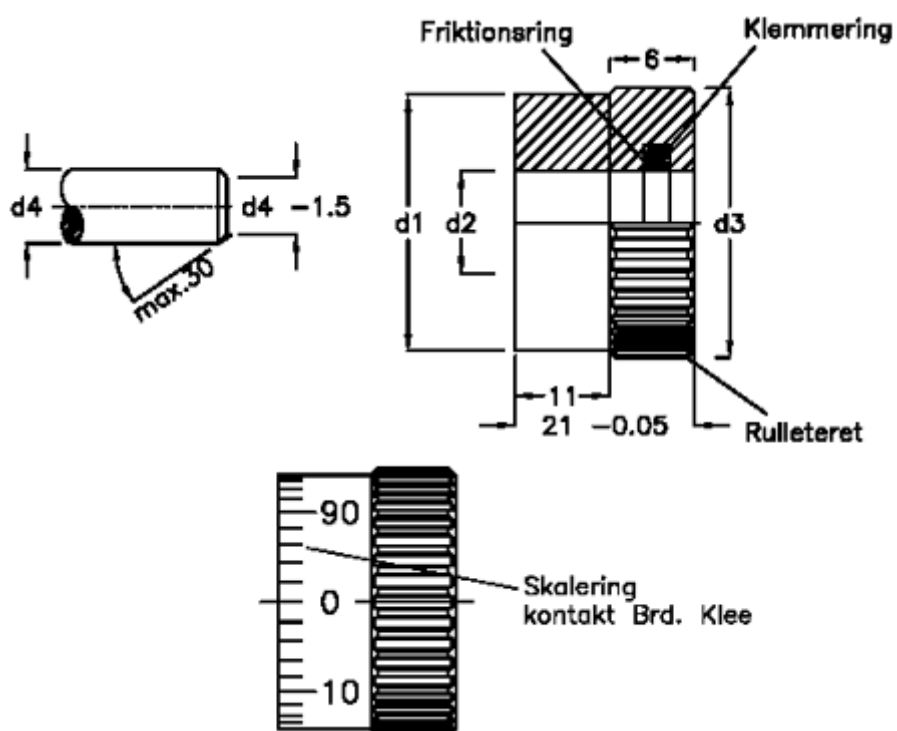

Article number: 20627202M

Description: E+G Skale ring  
GN 164-40-R14-MCR

## Measures

d1 = 40  
d2 = 14  
d3 = 41,3  
d4 = 14/16